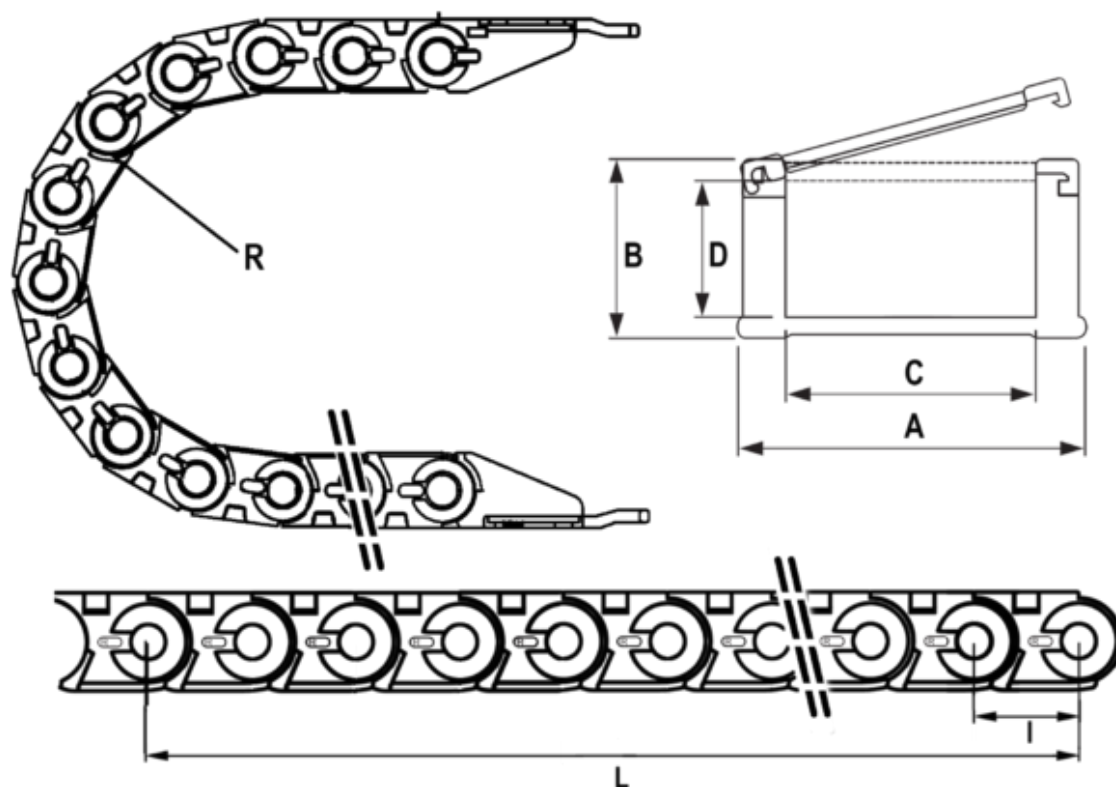

Varenummer: 18CPS03327R035
Beskrivelse: Energikæde, CPS MINI
Type CPS033.27.R35-990L (30 LK)

Mål

Fuld længde	= 990mm
Indv. Bredde	= 27
Indv. Højde	= 23
Led Længde(Pitch)	= 33
Radius	= 035
Udv. Bredde	= 45
Udv. Højde	= 31